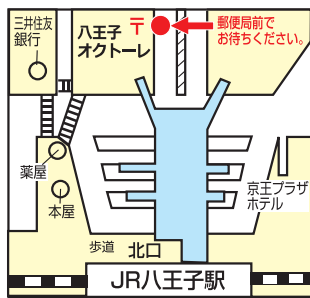

9/12土・13日・19土 20日・21日・22日		9/14日・15日・17日 18日・24日・25日		9/26日・27日	
時	分	時	分	時	分
10	00	10	20	10	00
11	00	11	00	11	00
12	00	12	20	12	00
13	00	13	00	13	00
14	00	14	20	14	00
15	00	15	00	15	00
16	00	16	20	16	00
17	00	17	00	17	00

催事の詳細はこちら <https://www.murauchi.net/news/charity/hachioji.html>

営業コード90385