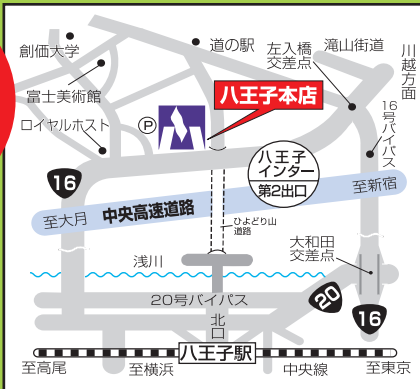

## 平日配送日指定に限り 配送料半額!

指定エリア¥1,100(税込)のところ

※特別ご優待 5%OFF との併用可能です。

## 店舗のご案内

中央高速  
八王子IC  
すぐ

9/12土・19土・26日は入場制限  
がございます

村内ファニチャーアクセス 八王子本店  
〒192-8551 東京都八王子市左入町787  
☎042-691-1211